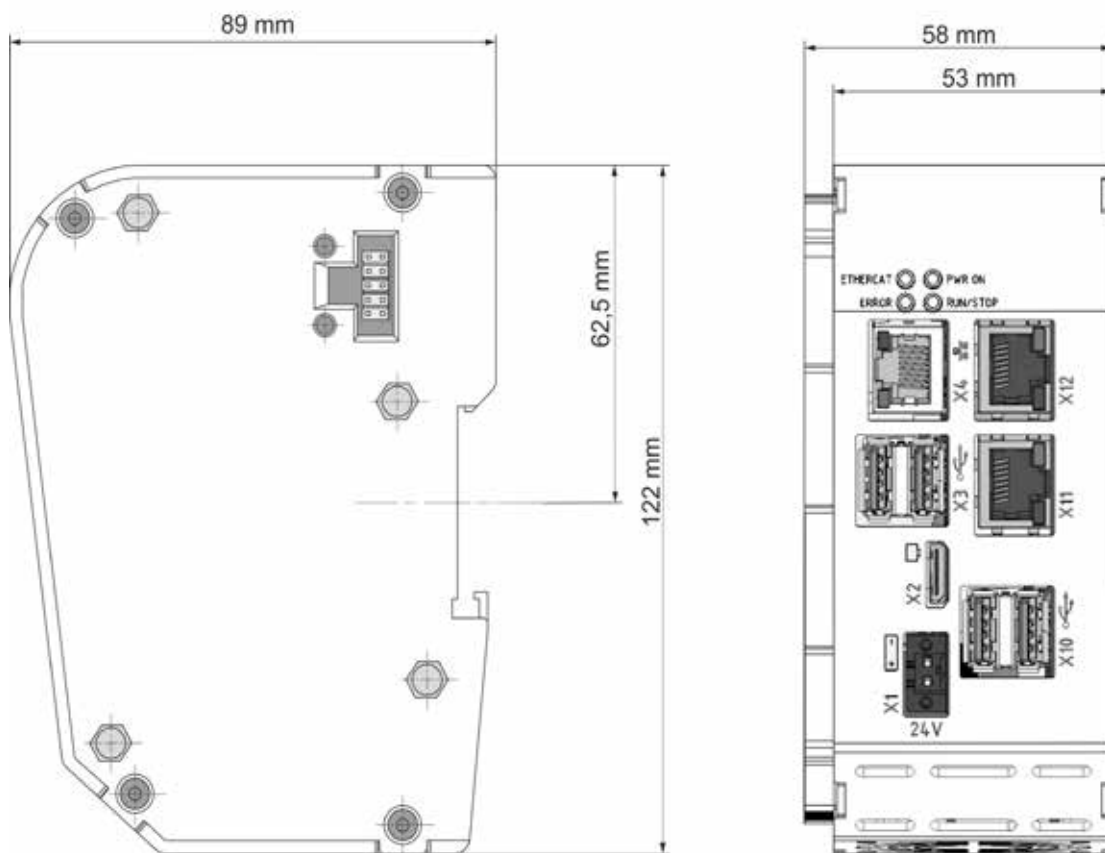

B-NIMIS MC PI-PRIME

INFORMATION ABMESSUNGEN

S.1/1

Maßblatt B-NIMIS MC-Pi Prime

Sie erreichen uns unter:

T: +49.7121.894-0 | E: controls@berghof.com

Berghof Automation GmbH | Arbachtalstraße 26 | 72800 Eningen u.A.