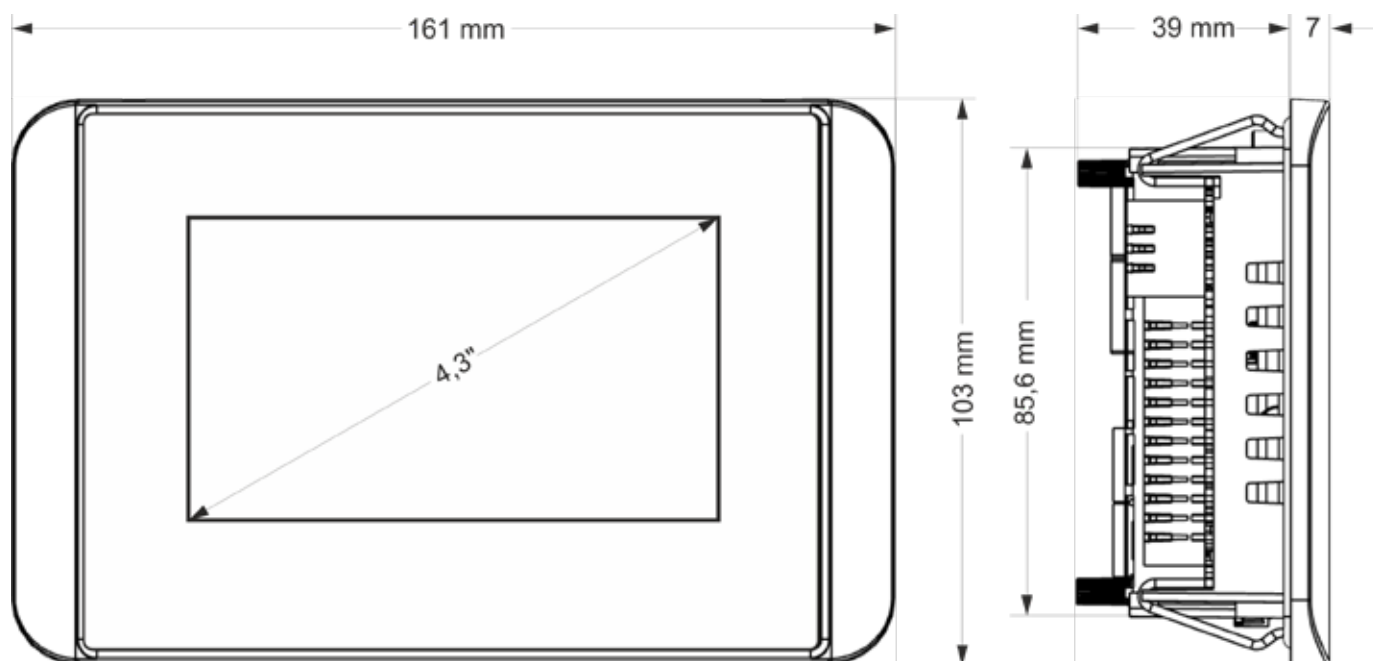

B-PRIMIS ET-PRO 4

INFORMATION ABMESSUNGEN

S.1/1

Maßblatt B-Primis ET-Pro 4

Sie erreichen uns unter:

T: +49.7121.894-0 | E: controls@berghof.com

Berghof Automation GmbH | Arbachtalstraße 26 | 72800 Eningen u.A.