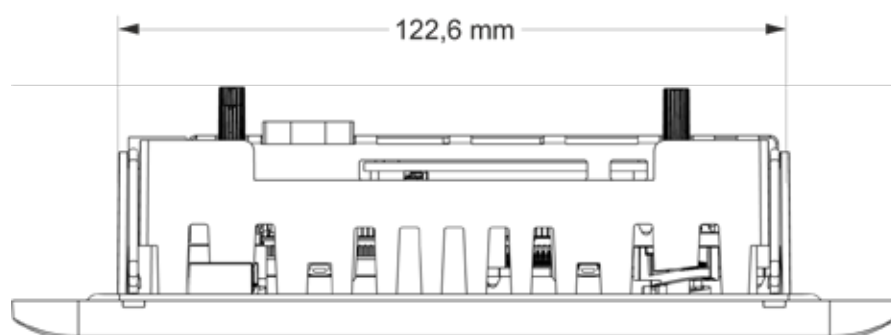

B-PRIMIS ET-PRO 4

INFORMATION ABMESSUNGEN

S.1/1

Maßblatt B-Primis ET-Pro 4

Sie erreichen uns unter:

T: +49.7121.894-0 | E: controls@berghof.com

Berghof Automation GmbH | Arbachtalstraße 26 | 72800 Eningen u.A.